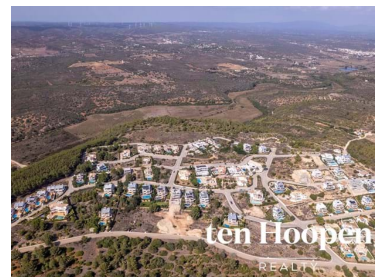

T1116QDF11

Referência

Digitalize o código QR para ver a propriedade

Budens - Terreno

220

Área (m²)

660

Área terreno (m²)

ten Hoopen
REALTY

N/A

(EUR €)

Lotes urbanos para construção, perto da praia.

Estes lotes urbanos para construção estão localizados na Quinta da Fortaleza, entre as vilas de Burgau e Salema, no concelho de Vila do Bispo, no Algarve, Portugal. Estão situados a uma curta distância da praia de Cabanas Velhas e da Boca do Rio.